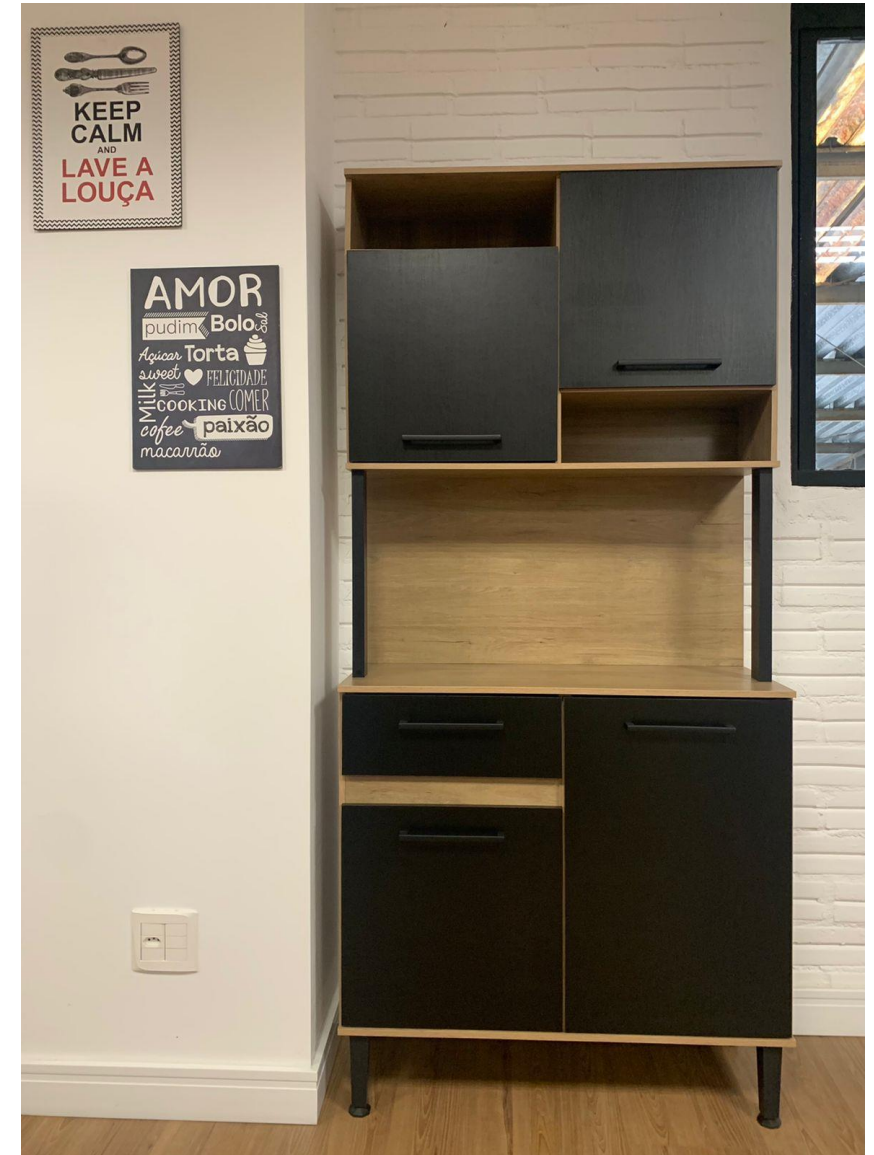

KIT INDL. 0,90M REF 3090P MEL/PRETO – BRANCO - GRAFITE

Altura: 194cm

Largura: 90cm

Prof.: 38cm