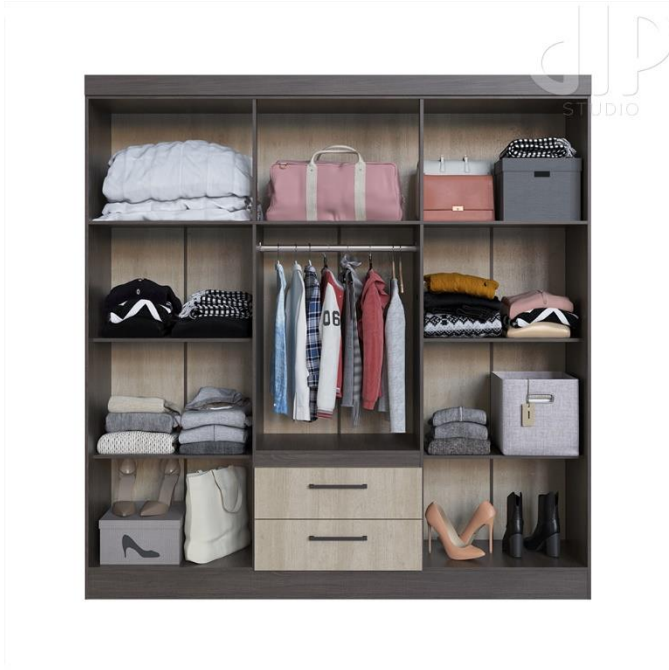

|

Prof.: 325mm

DELMARCO

MÓVEIS

ROUPEIROS

ROUPEIRO 6P 2GAV C/ CHAVE REF. RP1262 RUSTICO/PÁTINA

MOQ: 160 peças

Altura: 1830mm