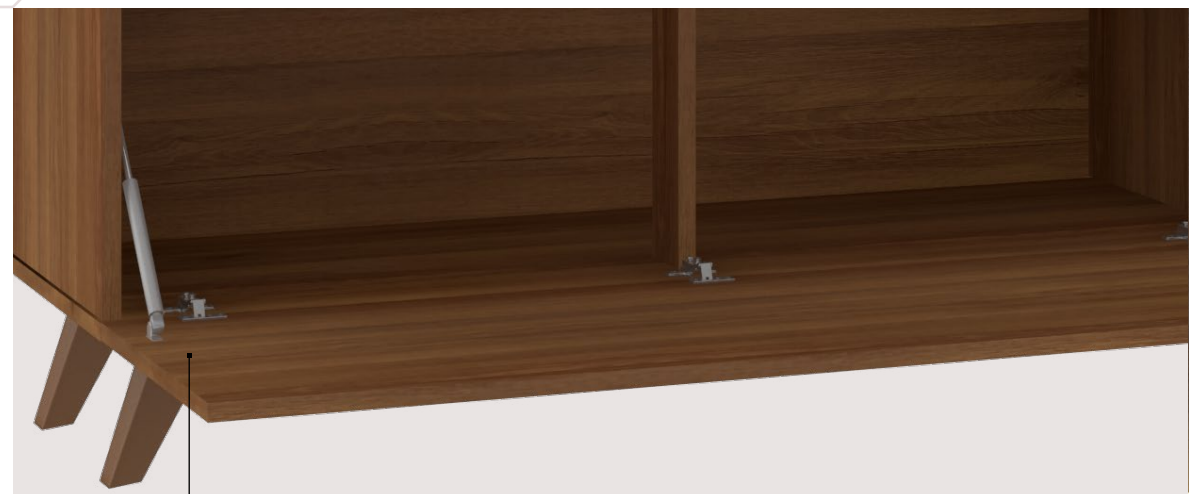

HOME THEATER
VEGA

10.00528

DIMENSÕES

A. 1930 mm L. 2000 mm P. 406 mm

ESPAÇO PARA TV

A. 1080 mm L. 1590 mm

65"

- Tampo em 40 mm
- Prateleira em 25 mm
- Luminária de LED
- 3 Espelhos
- 1 Prateleira de vidro
- Nichos para aparelhos eletrônicos
- 2 portas basculantes com pistão à gás
- Detalhes ripados recortados a laser aplicados sobre as portas
- 6 Pés diagonais em polímero