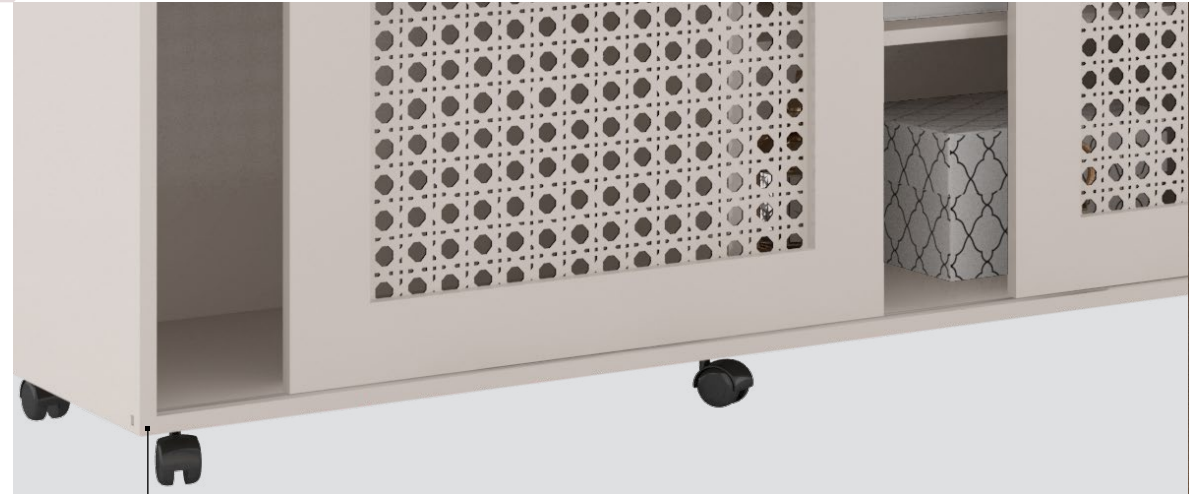

HOME THEATER

DUO

10.00526

DIMENSÕES

A. 1900 mm L. 1800 mm P. 385 mm

ESPAÇO PARA TV

A. 1010 mm L. 1790 mm

65"

- Prateleira superior e tampo principal em 25mm
- 2 portas deslizantes com moldura e recortes a laser - rattan
- 8 rodízios

Portas deslizantes e rodízios