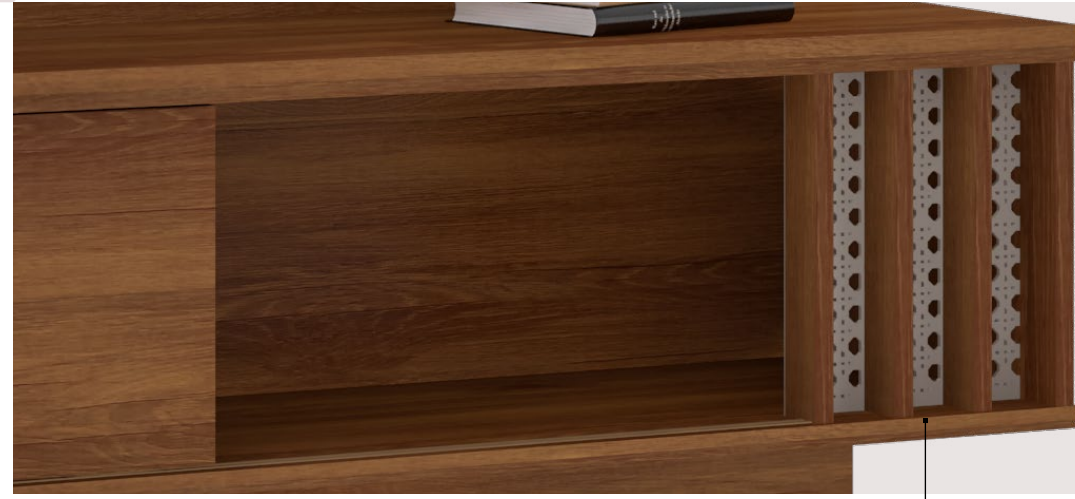

DIMENSÕES

A. 1530 mm L. 1800 mm P. 307 mm

ESPAÇO PARA TV

A. 990 mm L. 1560 mm

60"

- Prateleira superior e tampo principal em 25mm
- Detalhe ripado no balcão e no painel
- Prateleira de vidro
- Detalhe ripado no balcão com laser rattan
- Porta deslizante