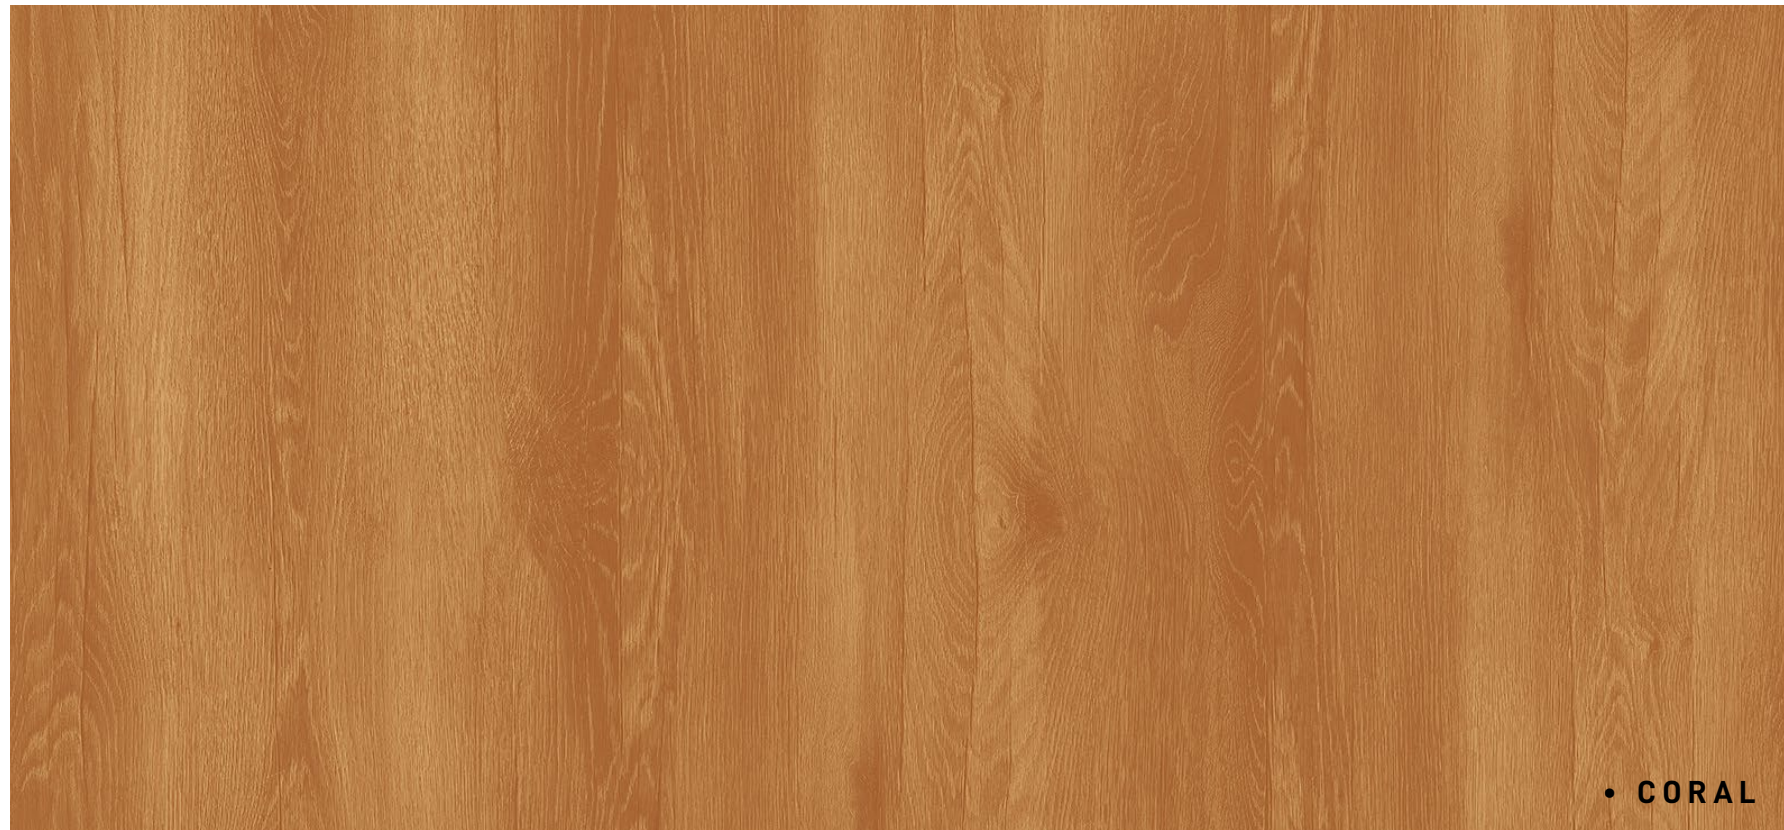

152 canela | off white

163 matte | off white

PADRÃO DE
CORES

CORES CORES CORES CORES CORES CORES CORES CORES CORES CORES

WWW.FRADEMOVELARIA.COM.BR

Rua Juriti, 126 | Portão 58 à 63
Vila Industrial | Araçongas | PR
+55 43 3172 8555