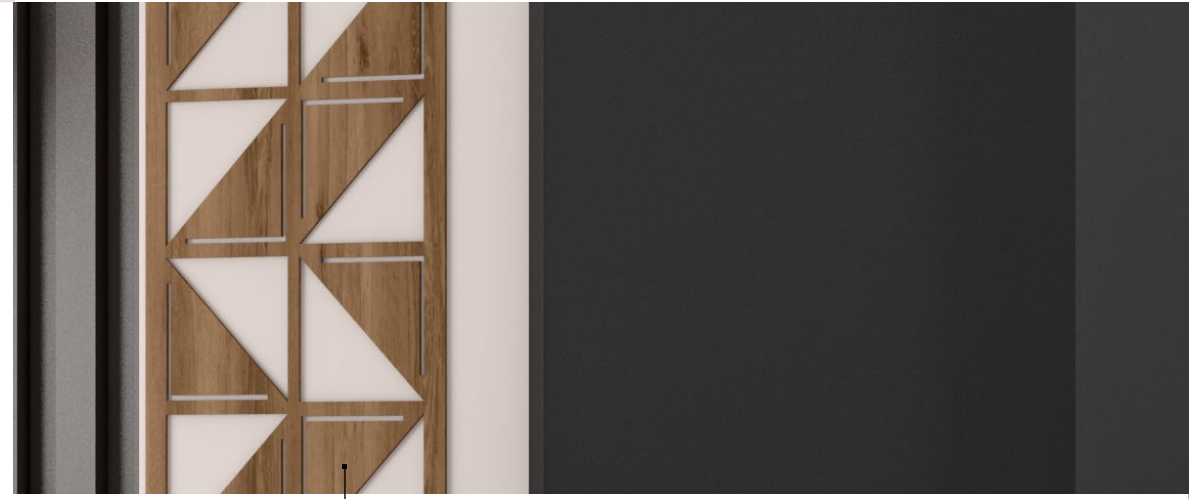

HOME SUSPENSO

MOSAIC

10.00419

DIMENSÕES

A. 1350 mm L. 1600 mm P. 260 mm

ESPAÇO PARA TV

A. 750 mm L. 1250 mm

60"

- Tampo e prateleira superior em 25 mm
- Prateleira inferior em toda a largura do painel
- Aplique laser vertical na lateral
- Sistema de fixação prático com espaços traseiros para organizar fios

Opção de montagem do detalhe a laser na cor Canela ou Off White