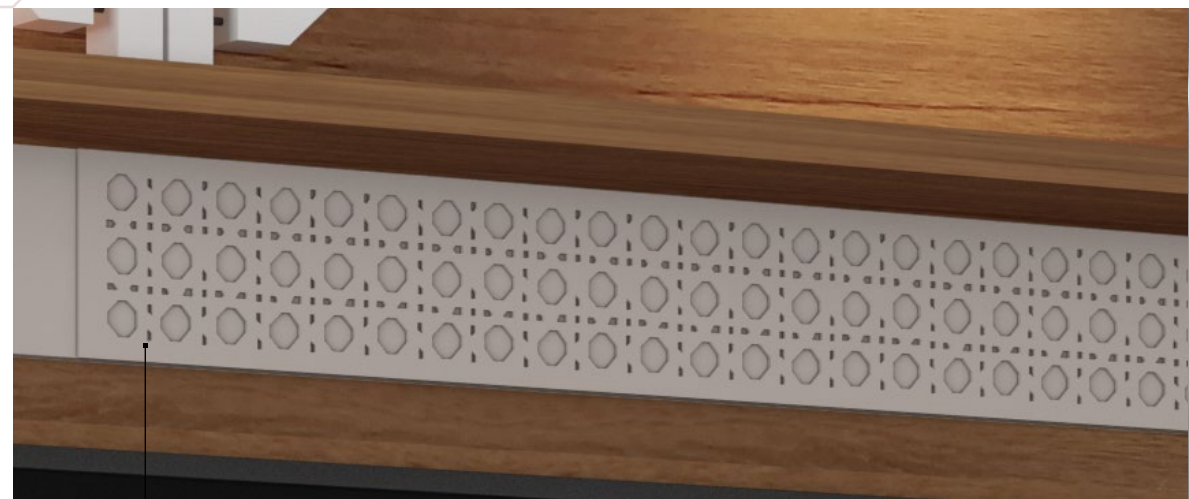

PAINEL

GLISS

10.00530

Detalhe de recorte a laser rattan