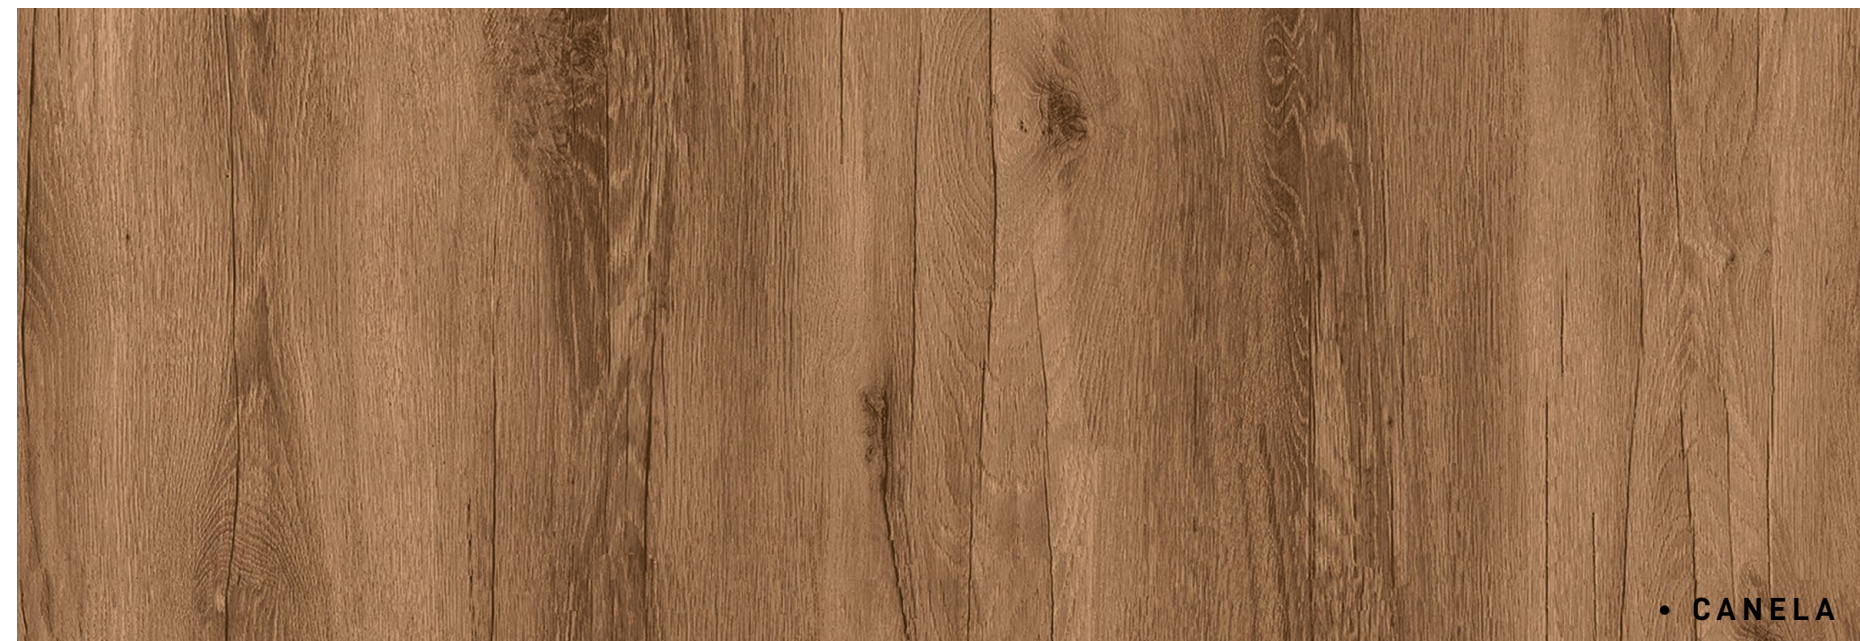

152 canela | off white

163 matte | off white

PADRÃO DE
CORES

CORES CORES CORES CORES CORES CORES CORES CORES CORES CORES

WWW.FRADEMOVELARIA.COM.BR

Rua Juriti, 126 | Portão 58 à 63
Vila Industrial | Araçongas | PR
+55 43 3172 8555