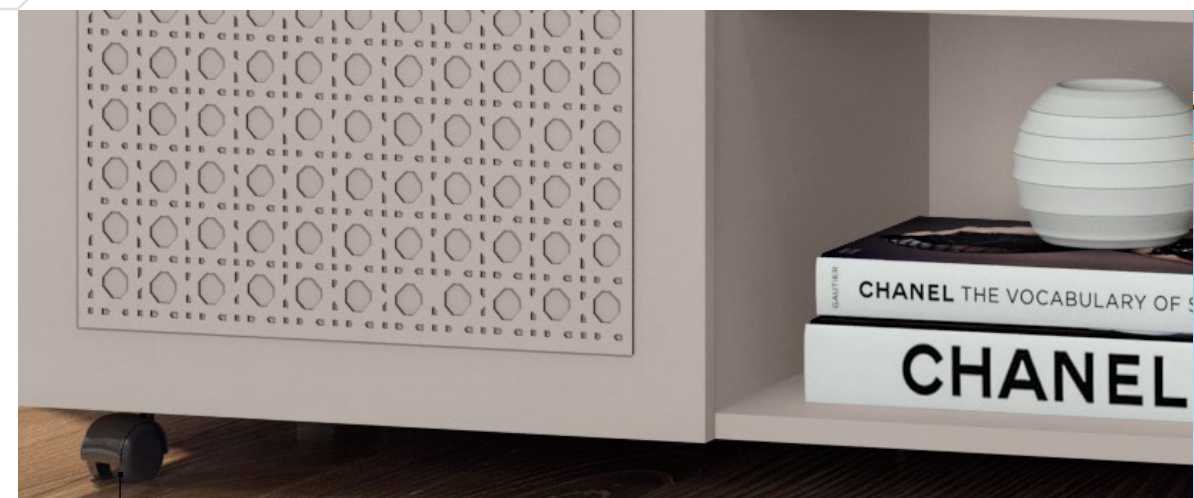

BANCADA
GLISS

10.00525

COM PAINEL GLISS

DIMENSÕES

A. 660 mm L. 1600 mm P. 403 mm

ESPAÇO PARA TV

L. 1600 mm P. 380 mm

65"

- Tampo em 40mm
- 2 portas com dobradiças metálicas
- Detalhes laser rattan aplicados sobre as portas
- 6 rodízios

Detalhes laser rattan e rodízios