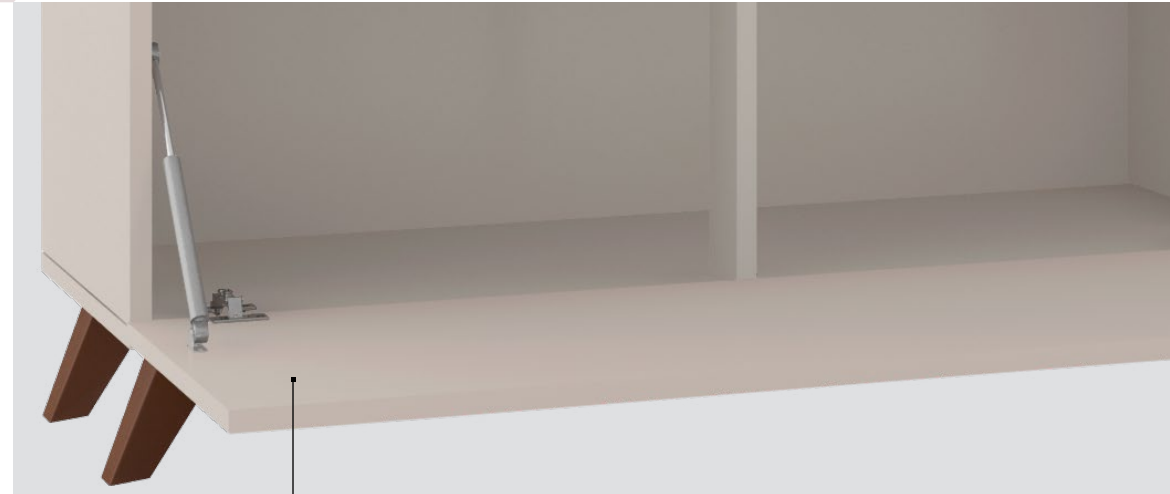

BANCADA

LONDRES

10.00524

DIMENSÕES

A. 680 mm L. 1800 mm P. 406 mm

ESPAÇO PARA TV

L. 1800 mm P. 385 mm

65"

- Tampo 40 mm
- 2 Portas basculantes com pistão à gás
- Detalhes ripados recortados a laser aplicados sobre as portas
- 5 Pés diagonais em polímero

Pistão à gás e pés diagonais em polímero