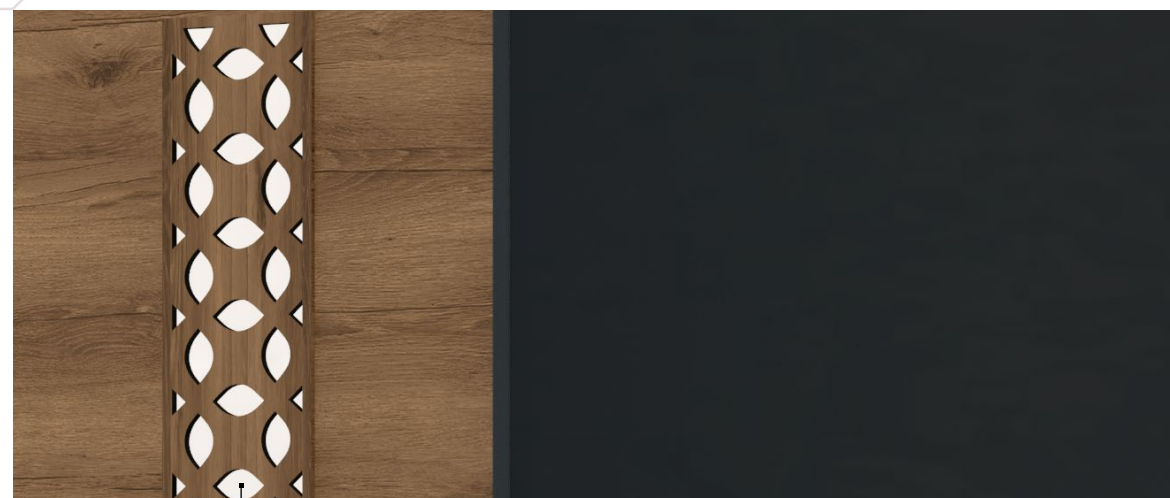

HOME SUSPENSO

BLESS NEW

10.00428

DIMENSÕES

A. 1650 mm L. 1700 mm P. 340 mm

ESPAÇO PARA TV

A. 900 mm L. 1350 mm

60"

- Tampo e prateleira superior em 25 mm
- 1 porta deslizante
- Detalhes com recorte a laser aplicados sobre o espelho, na porta e na lateral do painel
- Sistema de fixação prático com espaços traseiros para organizar fios

Detalhes com recortes a laser sobre o espelho