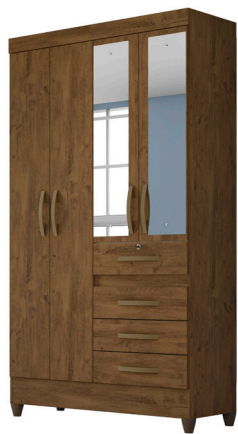

Castanho Wood
Cód. 870331