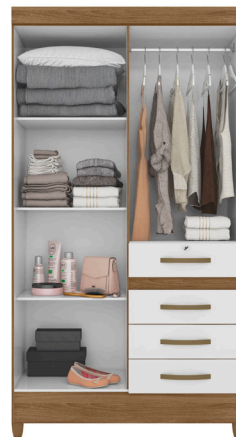

Cores disponíveis:

Castanho Wood / Off White - Cód. 870030 *Lançamento*

Castanho Wood - Cód. 870331

Branco / Rosa / Azul / Lilás Flex - Cód. 870440

Naturale / Branco - Cód. 870026 *Lançamento*

Imagens de todos padrões na pág. 57

Sistema
Flex-color
Cores reversíveis

ESPELHO
Opcional

Diferenciais

- ✓ 4 Portas
- ✓ 4 Gavetas
- ✓ Sendo 1 Gaveta com chave
- ✓ Bastões em alumínio
- ✓ Pés em PVC

Descrição Técnica

Alt: 2,04m	Larg: 1,11m	Prof: 0,47m	Vol: 2 sem espelho	Cub: 0,120m³	Peso: 69,93Kg
			3 com espelho	0,124m³	73,65Kg