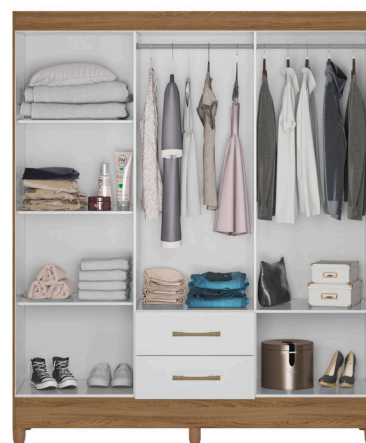

Diferenciais

- ✓ 4 Portas de giro
- ✓ 2 Gavetas
- ✓ Modelo capelinha
- ✓ Bastões em alumínio
- ✓ Pés em PVC

Guarda-roupa

Panamá

Branco - Cód. 953440

Castanho Wood
Cód. 953331

Naturale / Branco
Cód. 953026

Cores disponíveis: