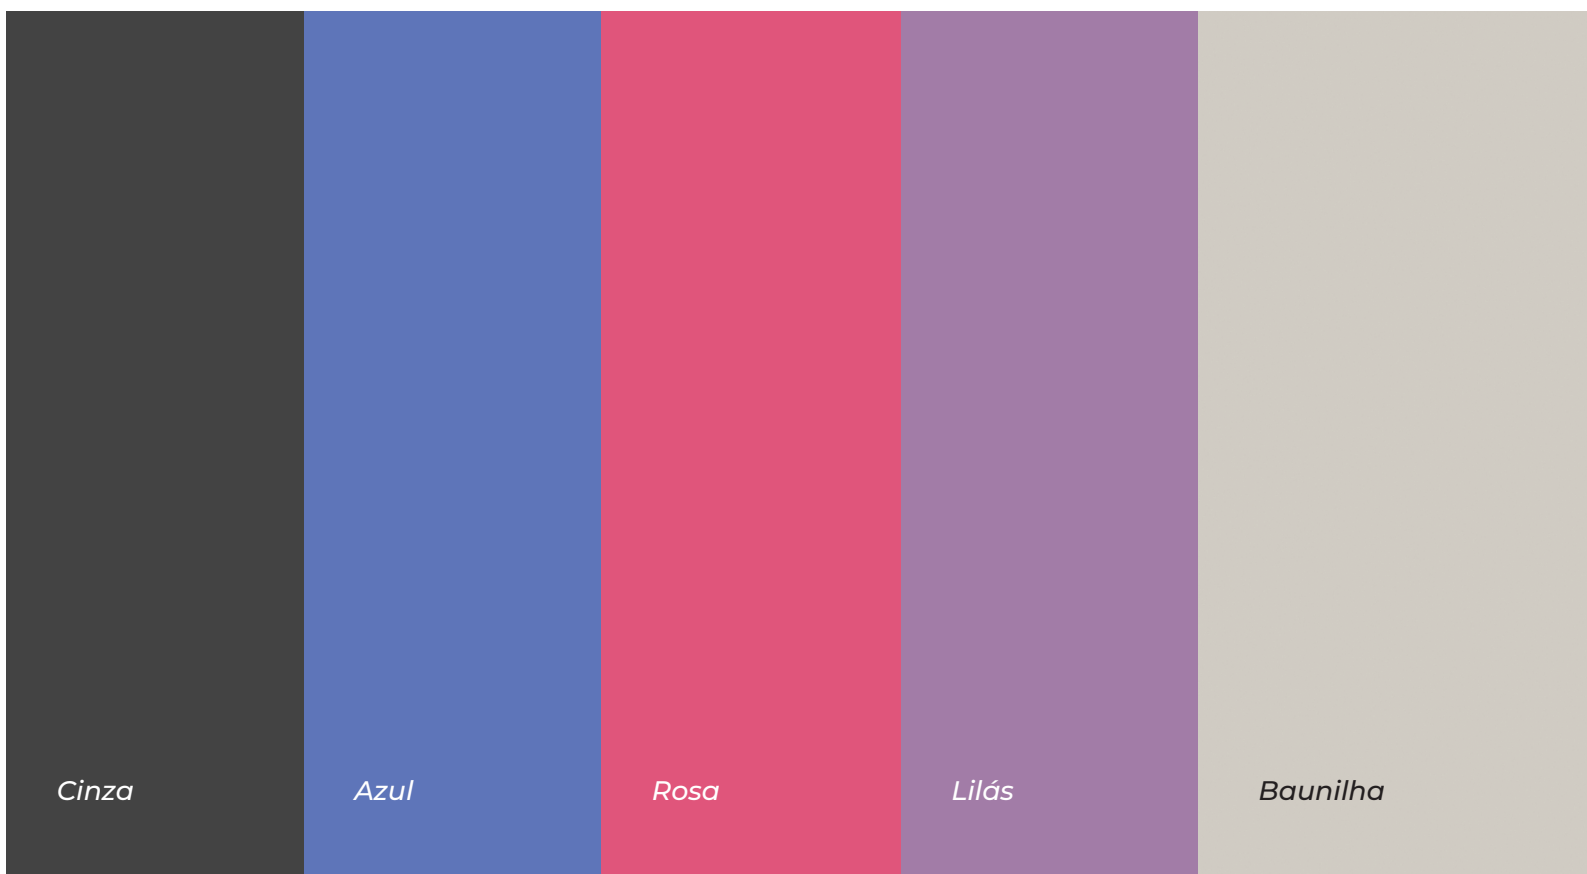

Conheça todos os nossos

Padrões de Cores