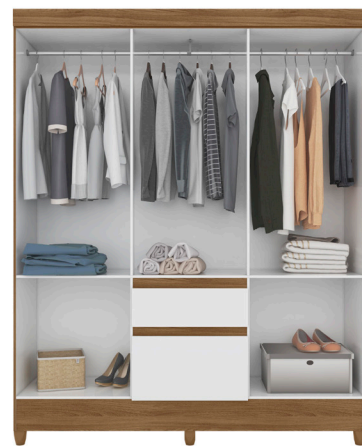

Diferenciais

- ✓ 6 Portas de giro
- ✓ 2 Gavetas
- ✓ Portas e frentes de gaveta de 15 mm
- ✓ Pés em PVC

Naturale / Branco - Cód. 899026

Castanho Wood
Cód. 899331

Castanho Wood / Baunilha
Cód. 899391

Cores disponíveis: