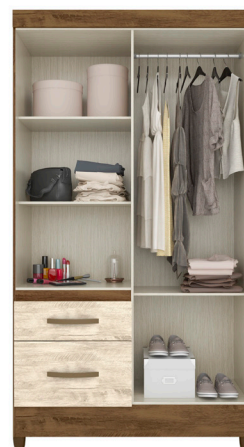

Cores disponíveis:

Castanho Wood / Avelã Wood - Cód. 852381

Castanho Wood / Off White - Cód. 852030 *Lançamento*

Branco / Rosa / Azul / Lilás Flex - Cód. 852440

Castanho Wood - Cód. 852331

Imagens de todos padrões na pág. 57

Sistema
Flex-color
Cores reversíveis

ESPELHO
Opcional

Descrição Técnica

Alt:
2,04m

Larg:
1,11m

Prof:
0,47m

Vol:
2 sem espelho
3 com espelho

Cub:
0,117m³
0,122m³

Peso:
66,85Kg
70,57kg

Diferenciais

- ✓ 4 Portas de giro
- ✓ 2 Gavetas
- ✓ Pés em PVC